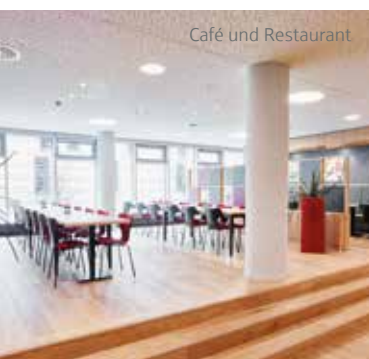

Neben unserem Café und einem einladenden Restaurant erwarten Sie eine interessante Dauerausstellung, attraktive Shopping-Möglichkeiten und Parkplätze in Zentrumslage. Zudem bieten wir Ihnen eine ganzheitliche Service-Betreuung vor, während und nach der Veranstaltung.

Interesse? Fragen Sie nach einem individuellen Angebot!

ERLEBNIS.

Die etwas andere Location für bis zu 200 Personen für Tagungen, Seminare, Präsentationen, Firmen- und Familienfeiern.

- 9 Veranstaltungsräume
- Tageslicht, barrierefrei zugänglich, Lift
- Modernste Tagungs- und Veranstaltungstechnik
- Kostenfreies WLAN
- Full-Service, professionelle Betreuung
- Restaurant mit regionaler Küche
- Mitten in der Innenstadt, Nähe zum Hauptbahnhof
- Hervorragende Verkehrsanbindung
- 230 Parkplätze im Sparkassen-Parkhaus
- Integrierte Dauerausstellung »Gold.Geld.Gesellschaft.«

Eröffnung 2020!

Die neue Kultur- und Veranstaltungsstätte FORUM mit einer Gesamtfläche von 450 m² (Forum & Foyer) für bis zu 600 Personen.

Eine Ansprechpartnerin für alles.

Antje Fey, Sparkasse Pforzheim Calw

Poststraße 3 · 75172 Pforzheim

Telefon: 07231 99-3306

Telefax: 07231 99-163306

E-Mail: antje.fey@skpfcw.de

Sparkasse Pforzheim Calw RAUM. IDEE. ERLEBNIS.